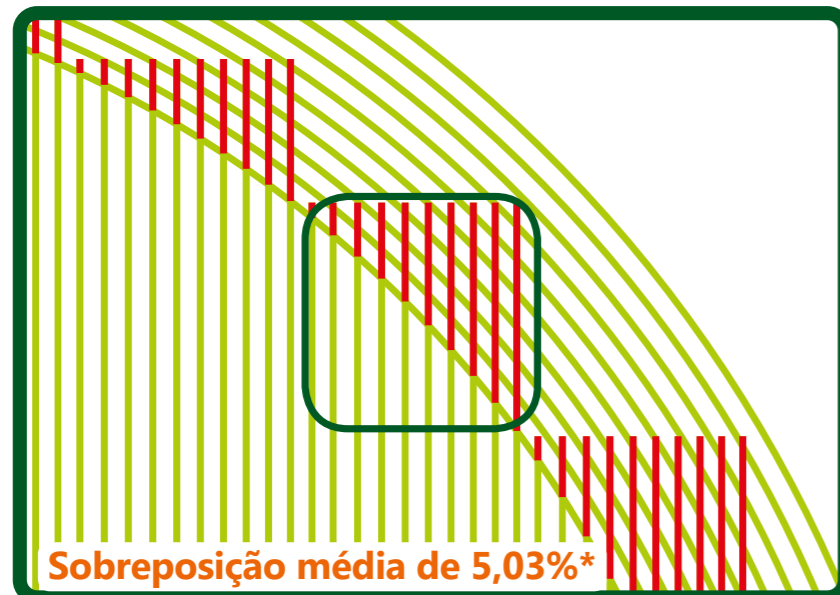

DESLIGAMENTO
LINHA A LINHA STARA
+ ECONOMIA
+ PRODUTIVIDADE

DESLIGAMENTO LINHA A LINHA STARA

O Desligamento Linha a Linha Stara realiza o desligamento automático das linhas de plantio no exato momento em que o monitor detecta uma área onde o plantio foi realizado anteriormente.

Com isso, não ocorre a sobreposição das linhas de plantio, principalmente em áreas de arremate e bordaduras, proporcionando significativa economia de sementes, eliminando a competição entre as plantas e aumentando a produtividade nestas áreas.

Palheta liga/desliga plantio

A palheta movimenta-se através de um motor elétrico e é responsável pelo desvio de fluxo da semente para que o sistema ligue e desligue o plantio linha a linha de maneira rápida.

PATENTE REQUERIDA

Sistema de comporta com contrapeso

Evita o excesso de sementes no dosador no momento em que o fluxo de sementes está sendo desviado.

Sem Desligamento Linha a Linha Stara

Sobreposição média de 5,03%*