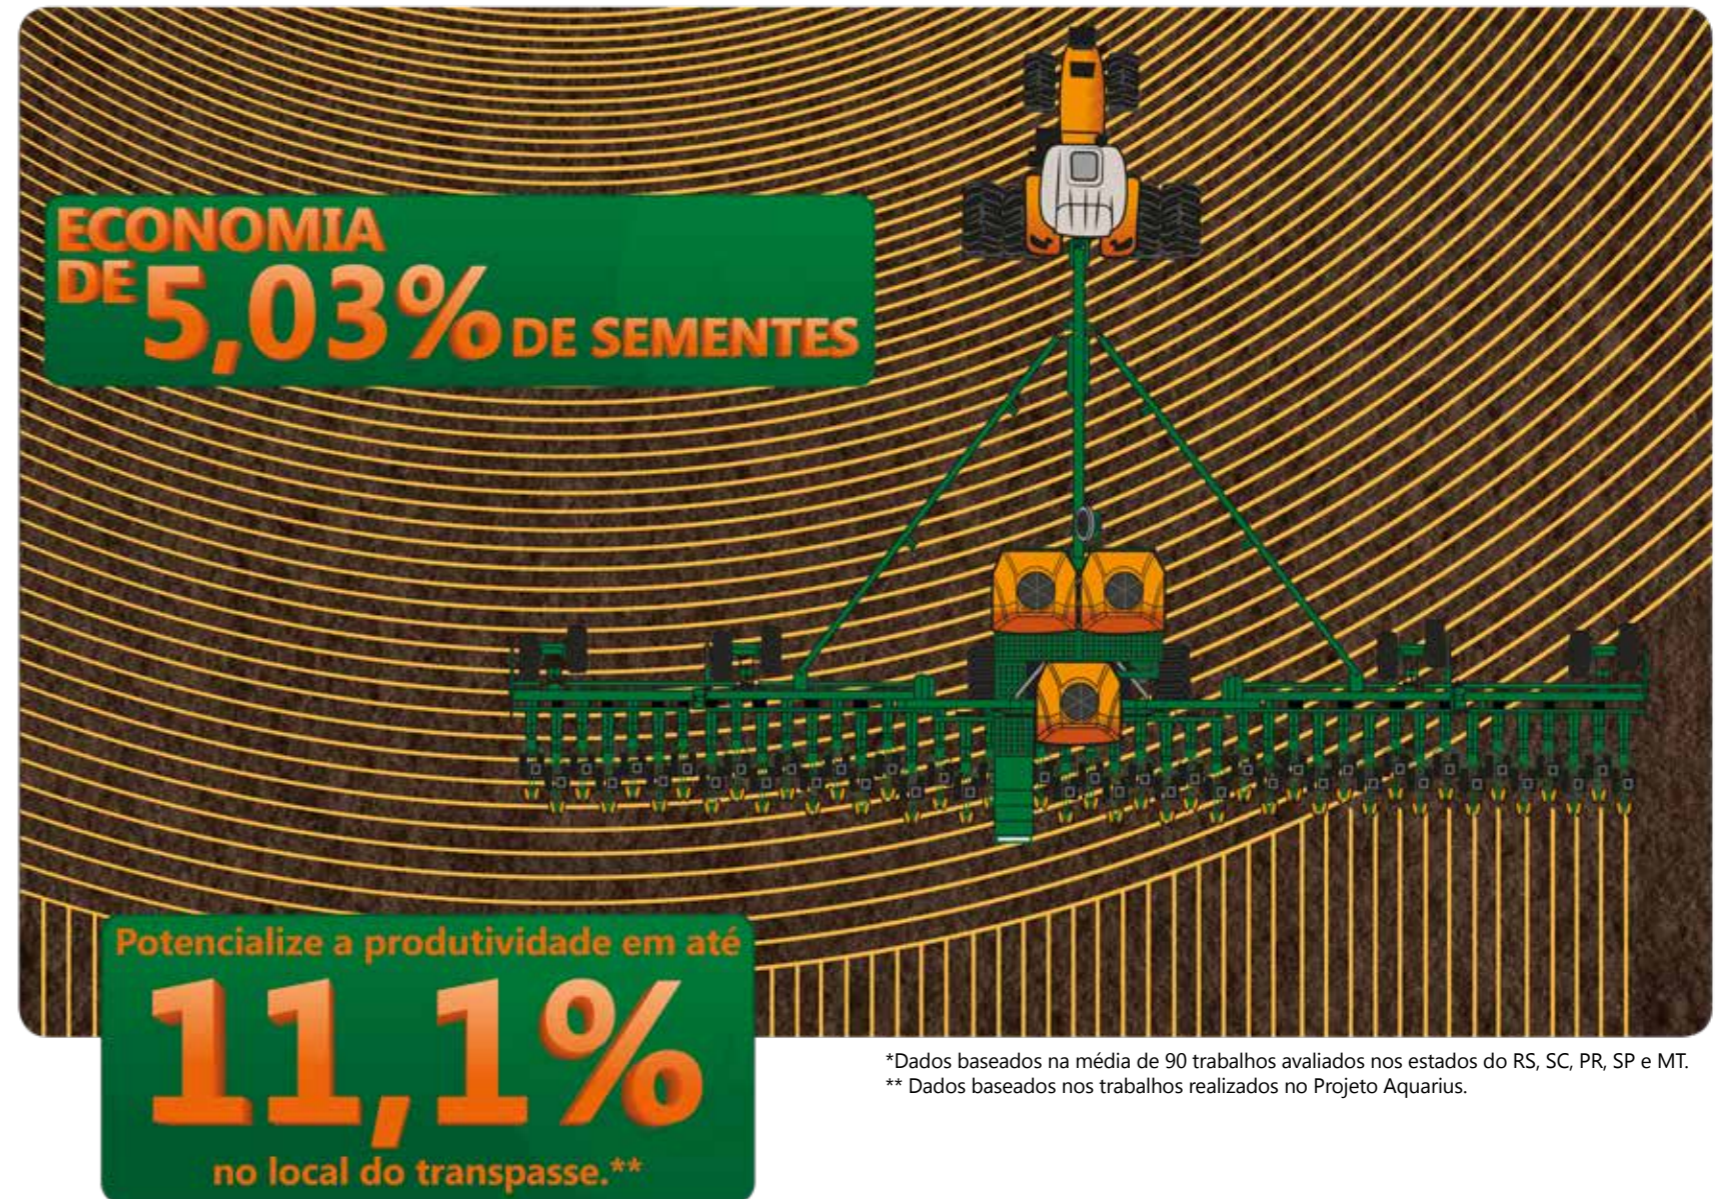

DESLIGAMENTO
LINHA A LINHA STARA
+ ECONOMIA
+ PRODUTIVIDADE

DESLIGAMENTO LINHA A LINHA STARA

O Desligamento Linha a Linha Stara realiza o desligamento automático das linhas de plantio no exato momento em que o monitor detecta uma área onde o plantio foi realizado anteriormente.

Palheta liga/desliga plantio

A palheta movimenta-se através de um motor elétrico e é responsável pelo desvio de fluxo da semente para que o sistema ligue e desligue o plantio linha a linha de maneira rápida.

PATENTE REQUERIDA

Sistema de comporta com contrapeso

Evita o excesso de sementes no dosador no momento em que o fluxo de sementes está sendo desviado.

Sem Desligamento Linha a Linha Stara

Sobreposição média de 5,03%*

Com Desligamento Linha a Linha Stara

*Dados baseados na média de 90 trabalhos avaliados nos estados do RS, SC, PR, SP e MT.
** Dados baseados nos trabalhos realizados no Projeto Aquarius.

Baixe o aplicativo Calculadora Linha a Linha e confira quanto você ganha usando o sistema.