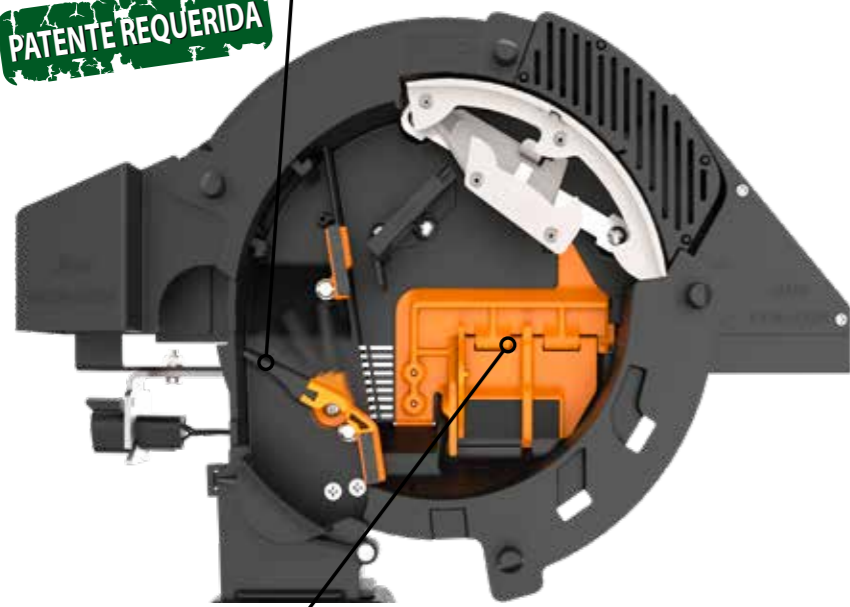

DESLIGAMENTO
LINHA A LINHA STARA
+ ECONOMIA
+ PRODUTIVIDADE

DESLIGAMENTO LINHA A LINHA STARA

O Desligamento Linha a Linha Stara realiza o desligamento automático das linhas de plantio no exato momento em que o monitor detecta uma área onde o plantio foi realizado anteriormente.

Com isso, não ocorre a sobreposição das linhas de plantio, principalmente em áreas de arremate e bordaduras, proporcionando significativa economia de sementes, eliminando a competição entre as plantas e aumentando a produtividade nestas áreas.

Palheta liga/desliga plantio

A palheta movimenta-se através de um motor elétrico e é responsável pelo desvio de fluxo da semente para que o sistema ligue e desligue o plantio linha a linha de maneira rápida.

PATENTE REQUERIDA

Sistema de comporta com contrapeso

Evita o excesso de sementes no dosador no momento em que o fluxo de sementes está sendo desviado.

Sem Desligamento Linha a Linha Stara

Sobreposição média de 5,03%*